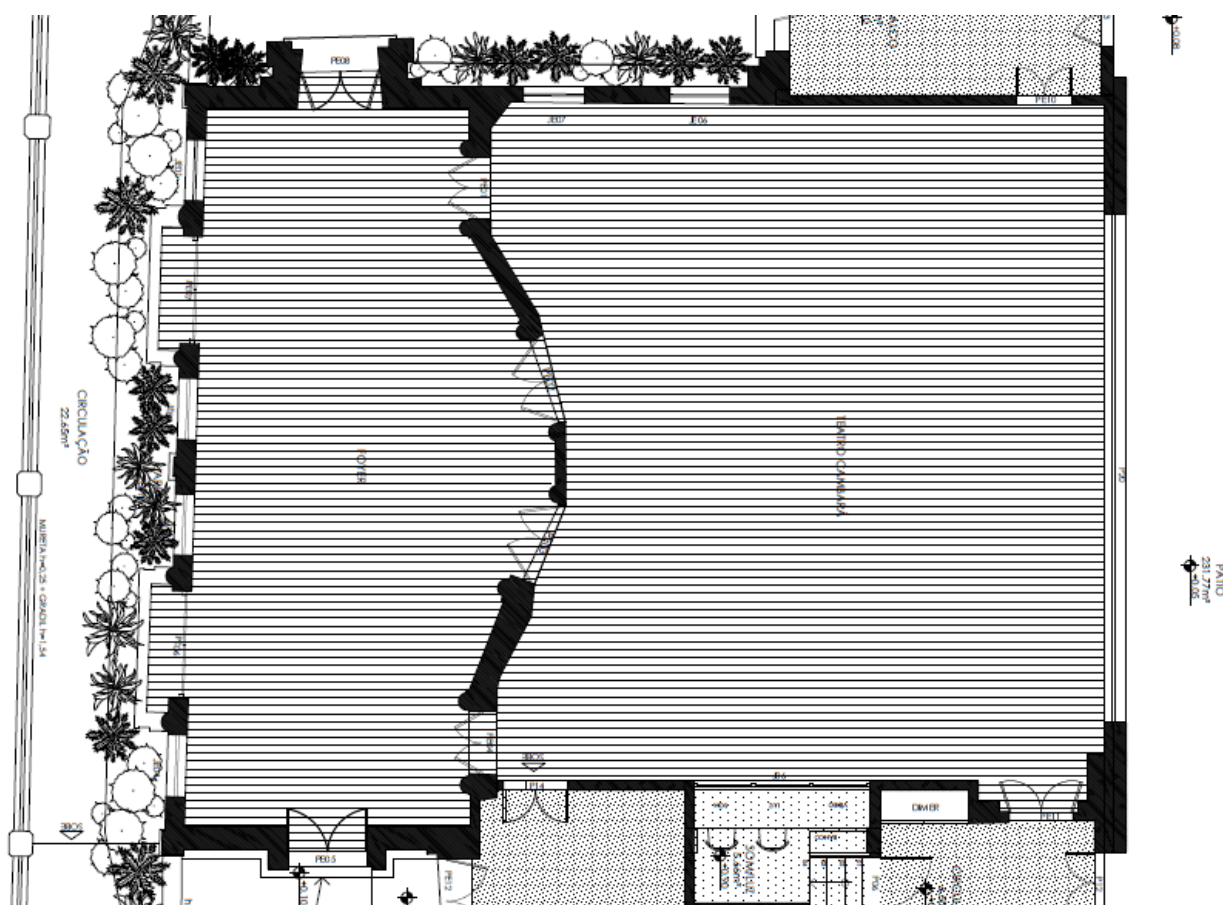

IMPORTANTE:

- O Teatro Cambará **não dispõe** de **aparelho de projeção**
- A lotação do Teatro Cambará varia de acordo com a ocupação do espaço cênico, mobiliário utilizado, devendo sempre ter em conta o respeito às rotas de evacuação.
- Lotação do espaço só poderá ser definida mediante validação da Produção e/ou Gestão da Casa Rosa. Em formato palco italiano, com utilização de arquibancadas em praticáveis a lotação é estimada entre 60 e 80 assentos.
- A Casa Rosa **não é responsável por carga, descarga, montagem ou desmontagem dos eventos** que acontecem no espaço. Todo o efetivo profissional de carregadores (as) e/ou montadores (as) é de responsabilidade da produção do evento, inclusive para a movimentação de mobiliário da Casa Rosa.

casa rosa

→ A tecnologia usada na nossa Mesa de Iluminação - MA COMMAND WING - tem uma interface com o MA OnPC. É a partir deste programa que se faz a configuração do Plano de Luz do evento.

ESPAÇO:

Medidas aproximadas do salão vazio: 8m X 10m

Pé direito: 3,80m

Dispõe de tela de projeção de 2,40m (altura) x 3,90m (largura)

Dispõe de 12 praticáveis (com pés de 20, 40 ou 60 cm)

Dispõe de 80 cadeiras pretas de polipropileno

Imagem 01 - Planta-baixa | Teatro Camará